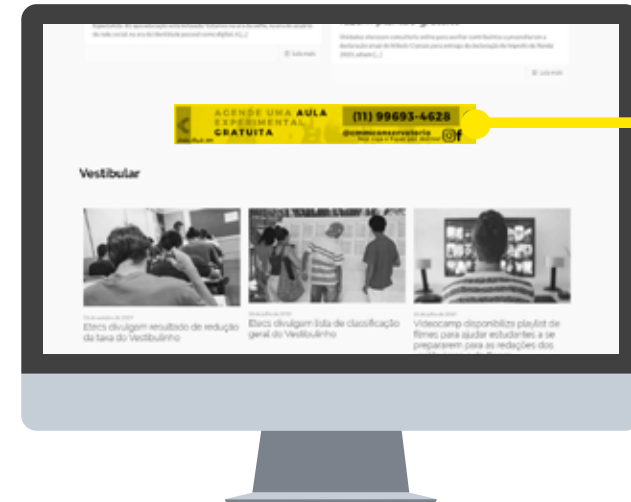

*Pacote mínimo de 4 inserções.

Story

Facebook/Instagram

Inserção de conteúdo visual
Dimensões: 1080 X 1920 pixels
Arquivo: jpeg e png

*Pacote mínimo de 4 inserções.

GZS

Portal e redes sociais

EDUCA
GERAL

Redes sociais

1.370
seguidores

5 mil
visualizações

POR MÊS

Formatos - Portal e redes sociais - Educa Geral

Banners

Banner Home Superior

Tamanho: 980 X 126 pixels