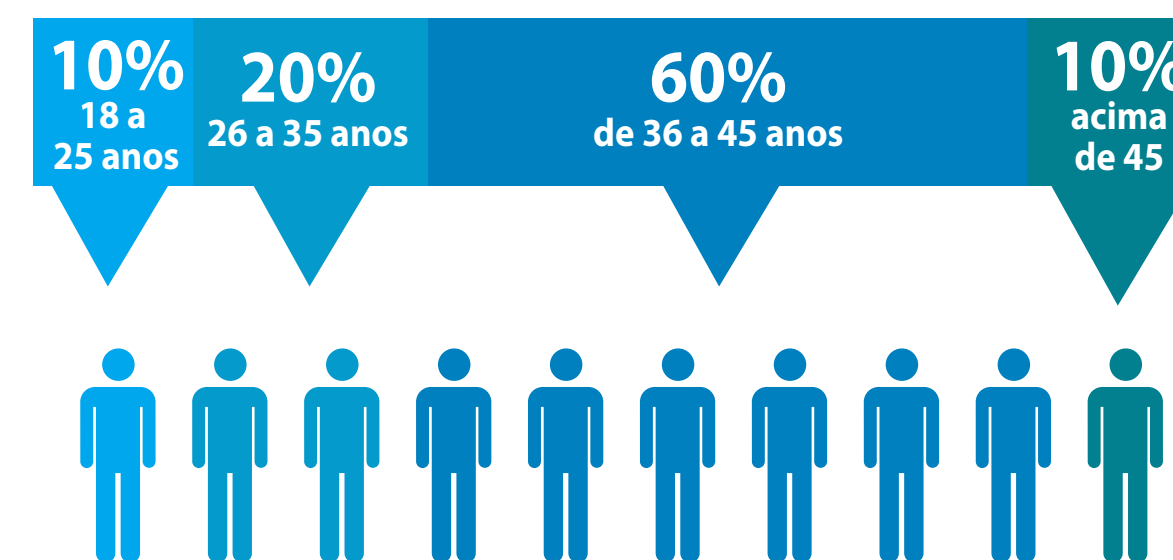

Alcance de um público
total estimado em

200 mil
pessoas

30 mil exemplares nos impressos (7500 por título)

25 mil seguidores nas redes sociais

80 mil visualizações nos portais digitais

Perfil dos leitores

100% COR

Títulos impressos totalmente coloridos com diagramação organizada por seções e editorias. São os mais modernos do setor regional.

RESPONSIVIDADE

Portais responsivos com integração nas principais redes sociais. Única empresa no mercado regional com convergência completa.